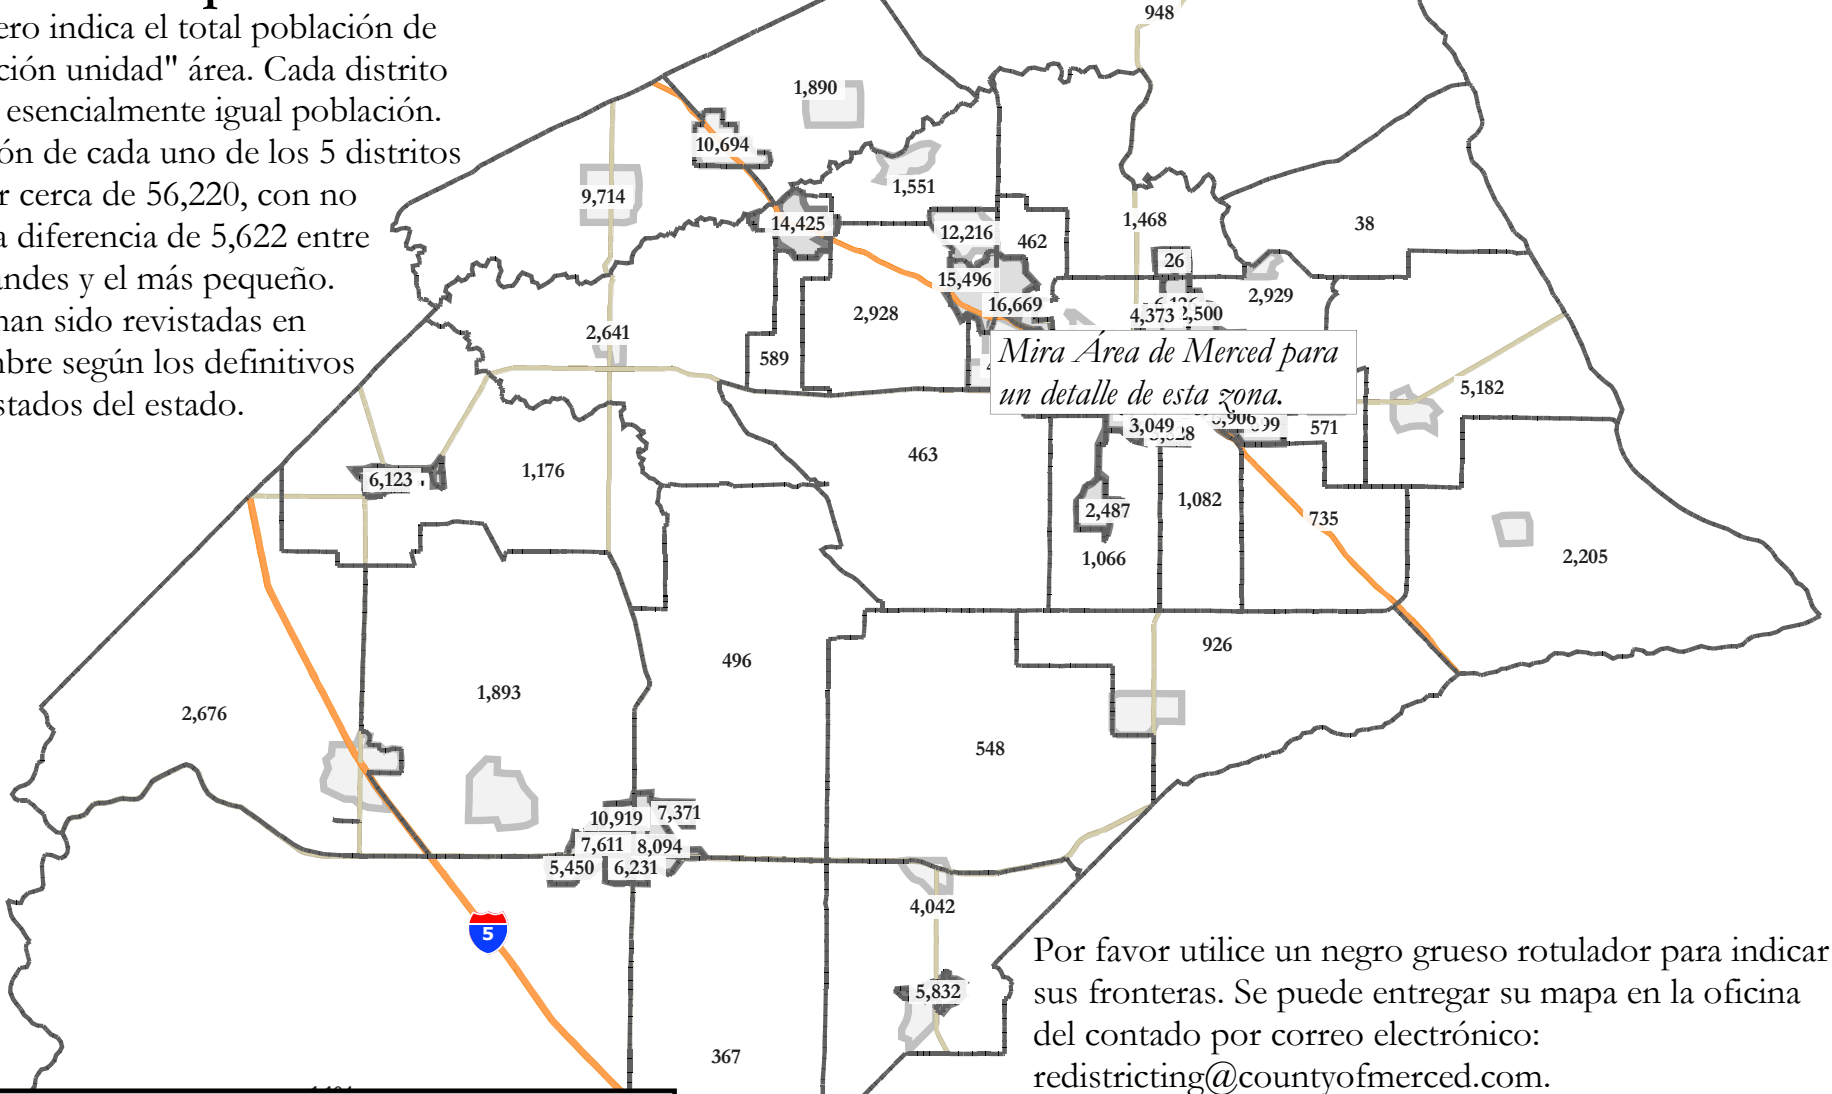

Merced County Redistricting 2021

Unidades de Población

Área de Merced-Atwater

Usa este mapa con Microsoft Excel

Merced County Redistricting 2021

Mapa de Participación Pública Área de Merced-Atwater

Cada número indica el total población de esa "población unidad" área. Cada distrito debe tener esencialmente igual población. La población de cada uno de los 5 distritos deben estar cerca de 56,220, con no más de un diferencia de 5,622 entre las más grandes y el más pequeño. Las cifras han sido revistadas en 29 Septiembre según los definitivos datos ajustados del estado.

Merced County Redistricting 2021

Mapa de Participación Pública

Cada número indica el total población de esa "población unidad" área. Cada distrito debe tener esencialmente igual población. La población de cada uno de los 5 distritos deben estar cerca de 56,220, con no más de una diferencia de 5,622 entre las más grandes y el más pequeño. Las cifras han sido revistadas en 29 Septiembre según los definitivos datos ajustados del estado.

Mira Área de Merced para un detalle de esta zona.

Por favor utilice un negro grueso rotulador para indicar sus fronteras. Se puede entregar su mapa en la oficina del condado por correo electrónico: redistricting@countyofmerced.com.

Se puede enviar su(s) propuesta(s) por mano, correos, fax, escaneo, foto, o correo electrónico.

Una versión de este mapa que le permite magnificar y ver más detalle está disponible en el sitio del condado.