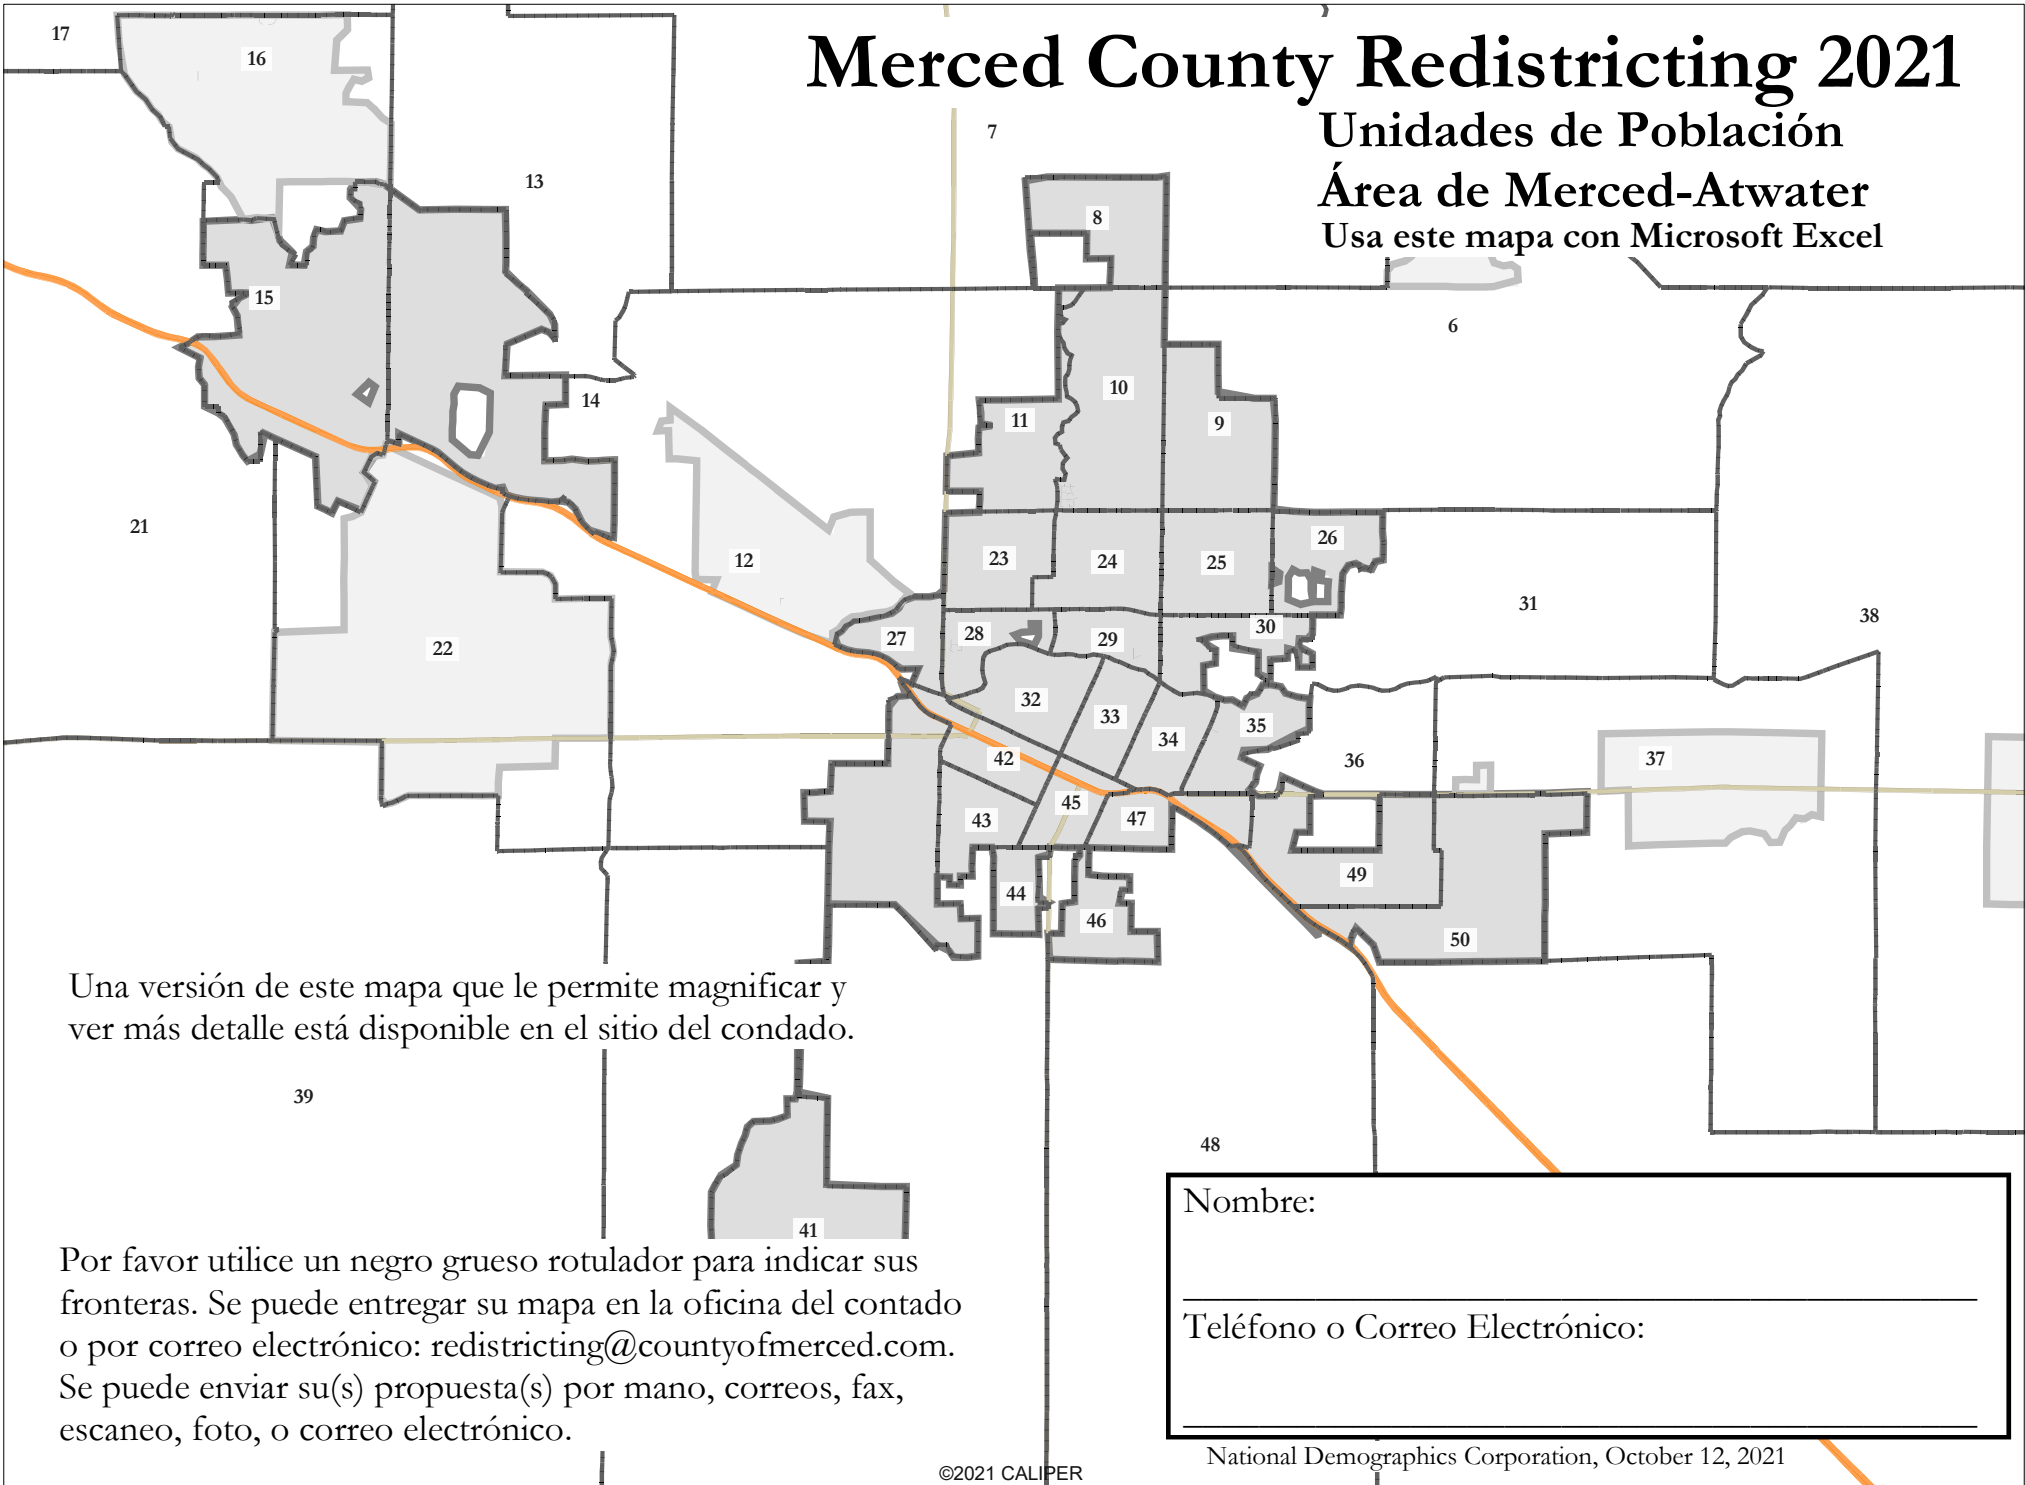

Merced County Redistricting 2021

Unidades de Población

Área de Merced-Atwater

Usa este mapa con Microsoft Excel

Merced County Redistricting 2021

Mapa de Participación Pública Área de Merced-Atwater

Cada número indica el total población de esa "población unidad" área. Cada distrito debe tener esencialmente igual población. La población de cada uno de los 5 distritos deben estar cerca de 56,220, con no más de un diferencia de 5,622 entre las más grandes y el más pequeño. Las cifras han sido revistadas en 29 Septiembre según los definitivos datos ajustados del estado.

Merced County Redistricting 2021

Mapa de Participación Pública

Cada número indica el total población de esa "población unidad" área. Cada distrito debe tener esencialmente igual población. La población de cada uno de los 5 distritos deben estar cerca de 56,220, con no más de una diferencia de 5,622 entre las más grandes y el más pequeño. Las cifras han sido revistadas en 29 Septiembre según los definitivos datos ajustados del estado.

Mira Área de Merced para un detalle de esta zona.

Por favor utilice un negro grueso rotulador para indicar sus fronteras. Se puede entregar su mapa en la oficina del condado por correo electrónico: redistricting@countyofmerced.com.