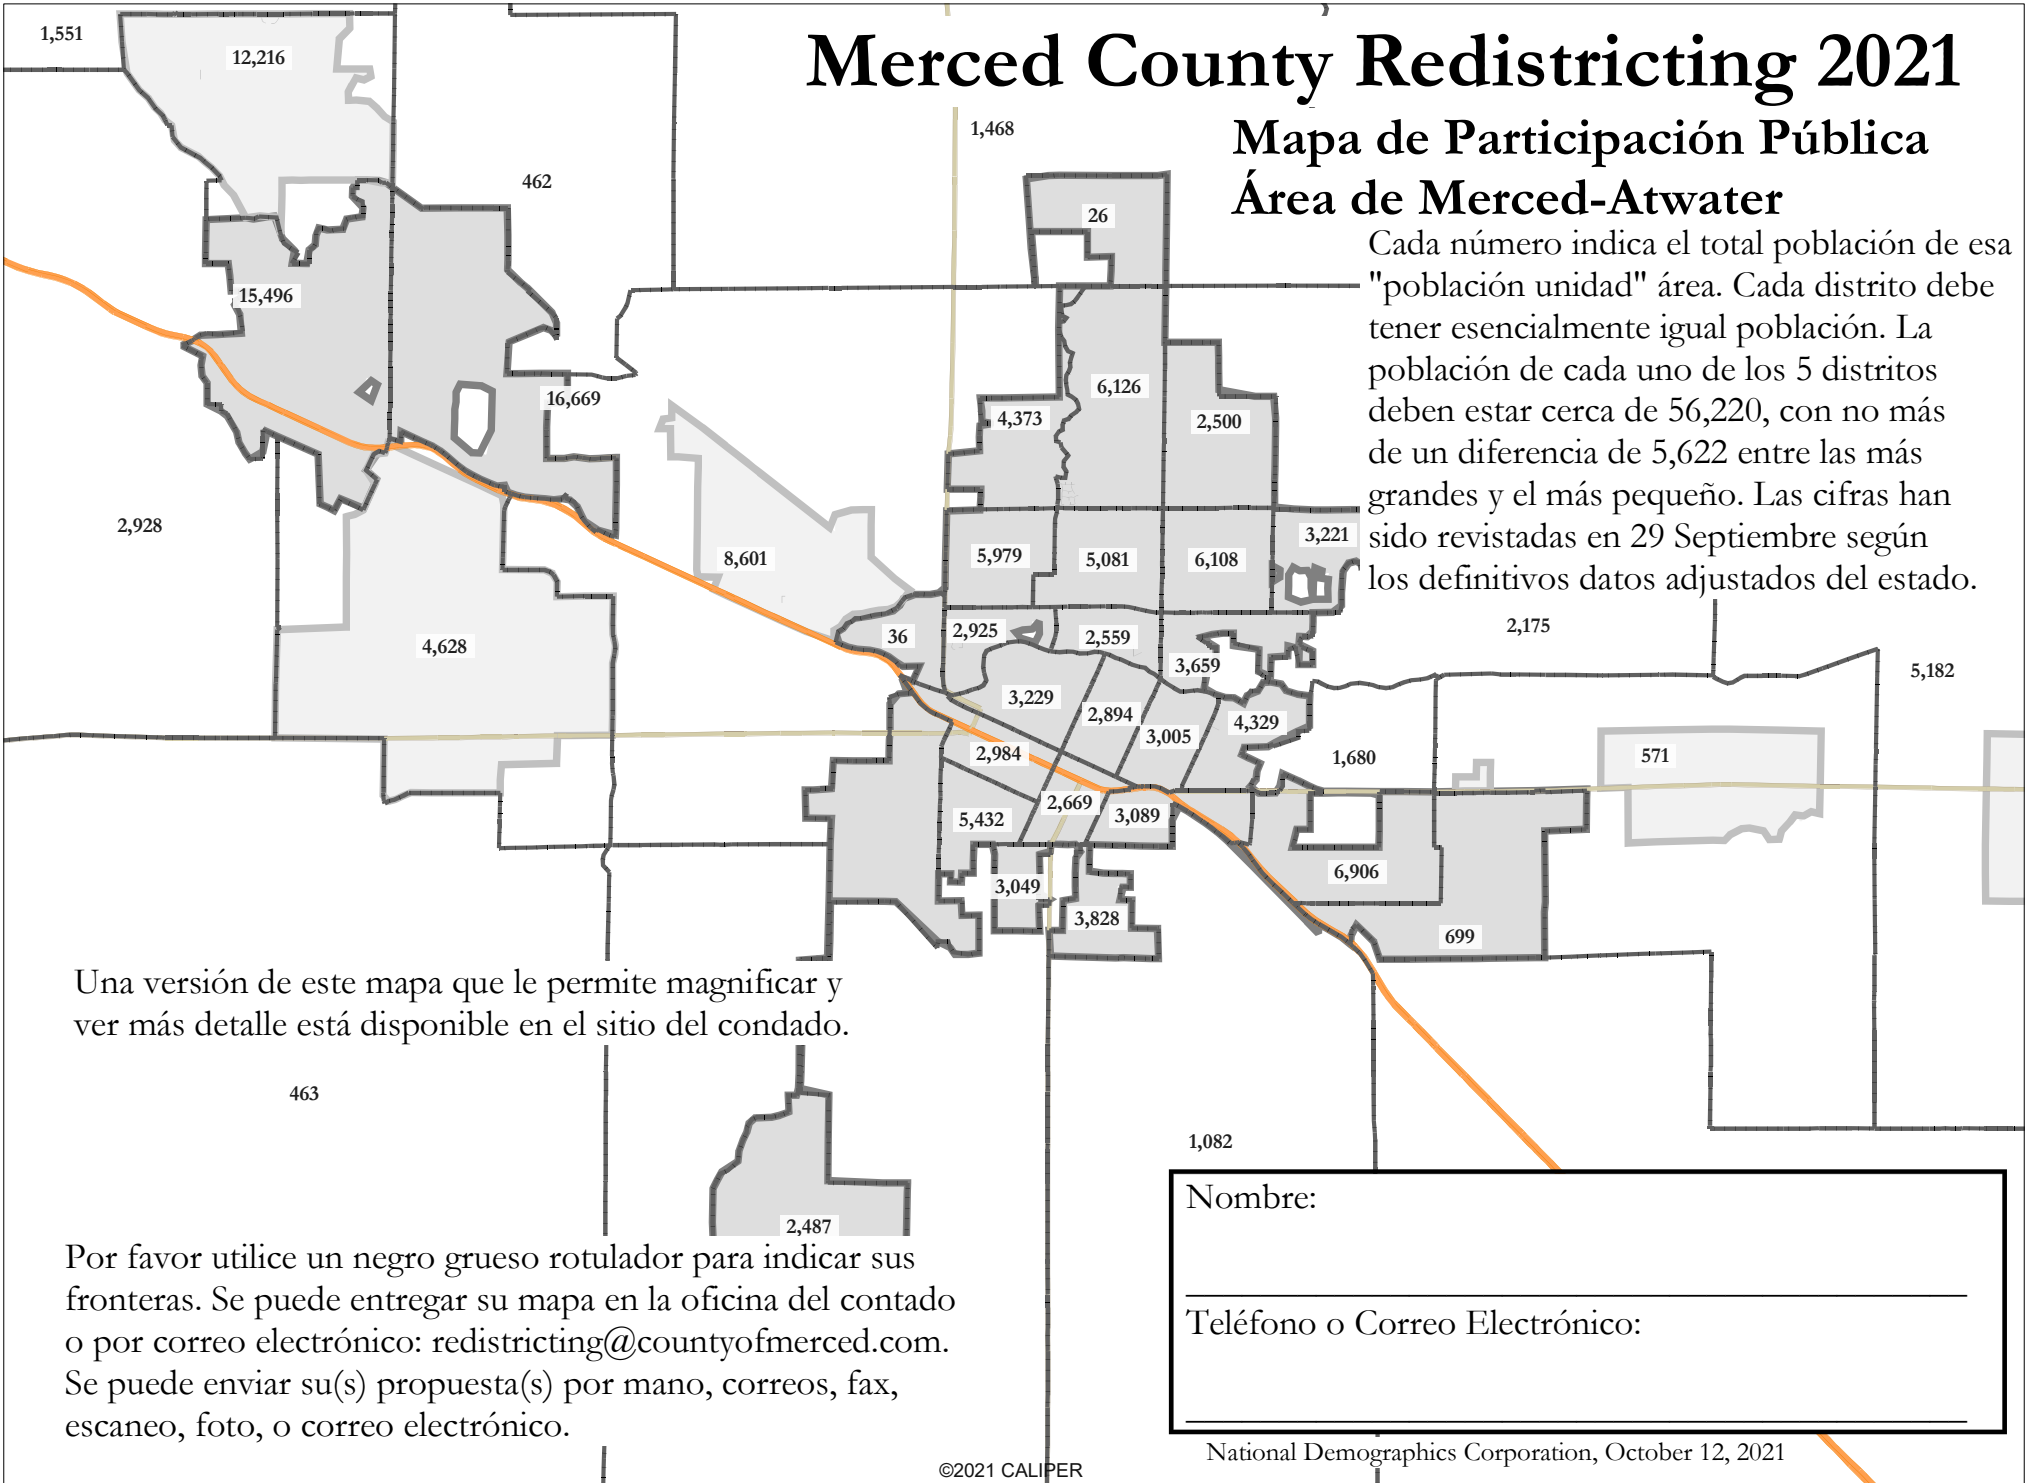

Merced County Redistricting 2021

Unidades de Población

Área de Merced-Atwater

Usa este mapa con Microsoft Excel

Merced County Redistricting 2021

Mapa de Participación Pública Área de Merced-Atwater

Cada número indica el total población de esa "población unidad" área. Cada distrito debe tener esencialmente igual población. La población de cada uno de los 5 distritos deben estar cerca de 56,220, con no más de un diferencia de 5,622 entre las más grandes y el más pequeño. Las cifras han sido revistadas en 29 Septiembre según los definitivos datos ajustados del estado.

Merced County Redistricting 2021

Mapa de Participación Pública

Cada número indica el total población de esa "población unidad" área. Cada distrito debe tener esencialmente igual población. La población de cada uno de los 5 distritos deben estar cerca de 56,220, con no más de una diferencia de 5,622 entre las más grandes y el más pequeño. Las cifras han sido revistadas en 29 Septiembre según los definitivos datos ajustados del estado.

Mira Área de Merced para un detalle de esta zona.

Por favor utilice un negro grueso rotulador para indicar sus fronteras. Se puede entregar su mapa en la oficina del condado por correo electrónico: redistricting@countyofmerced.com.

Se puede enviar su(s) propuesta(s) por mano, correos, fax, escaneo, foto, o correo electrónico.

Una versión de este mapa que le permite magnificar y ver más detalle está disponible en el sitio del condado.